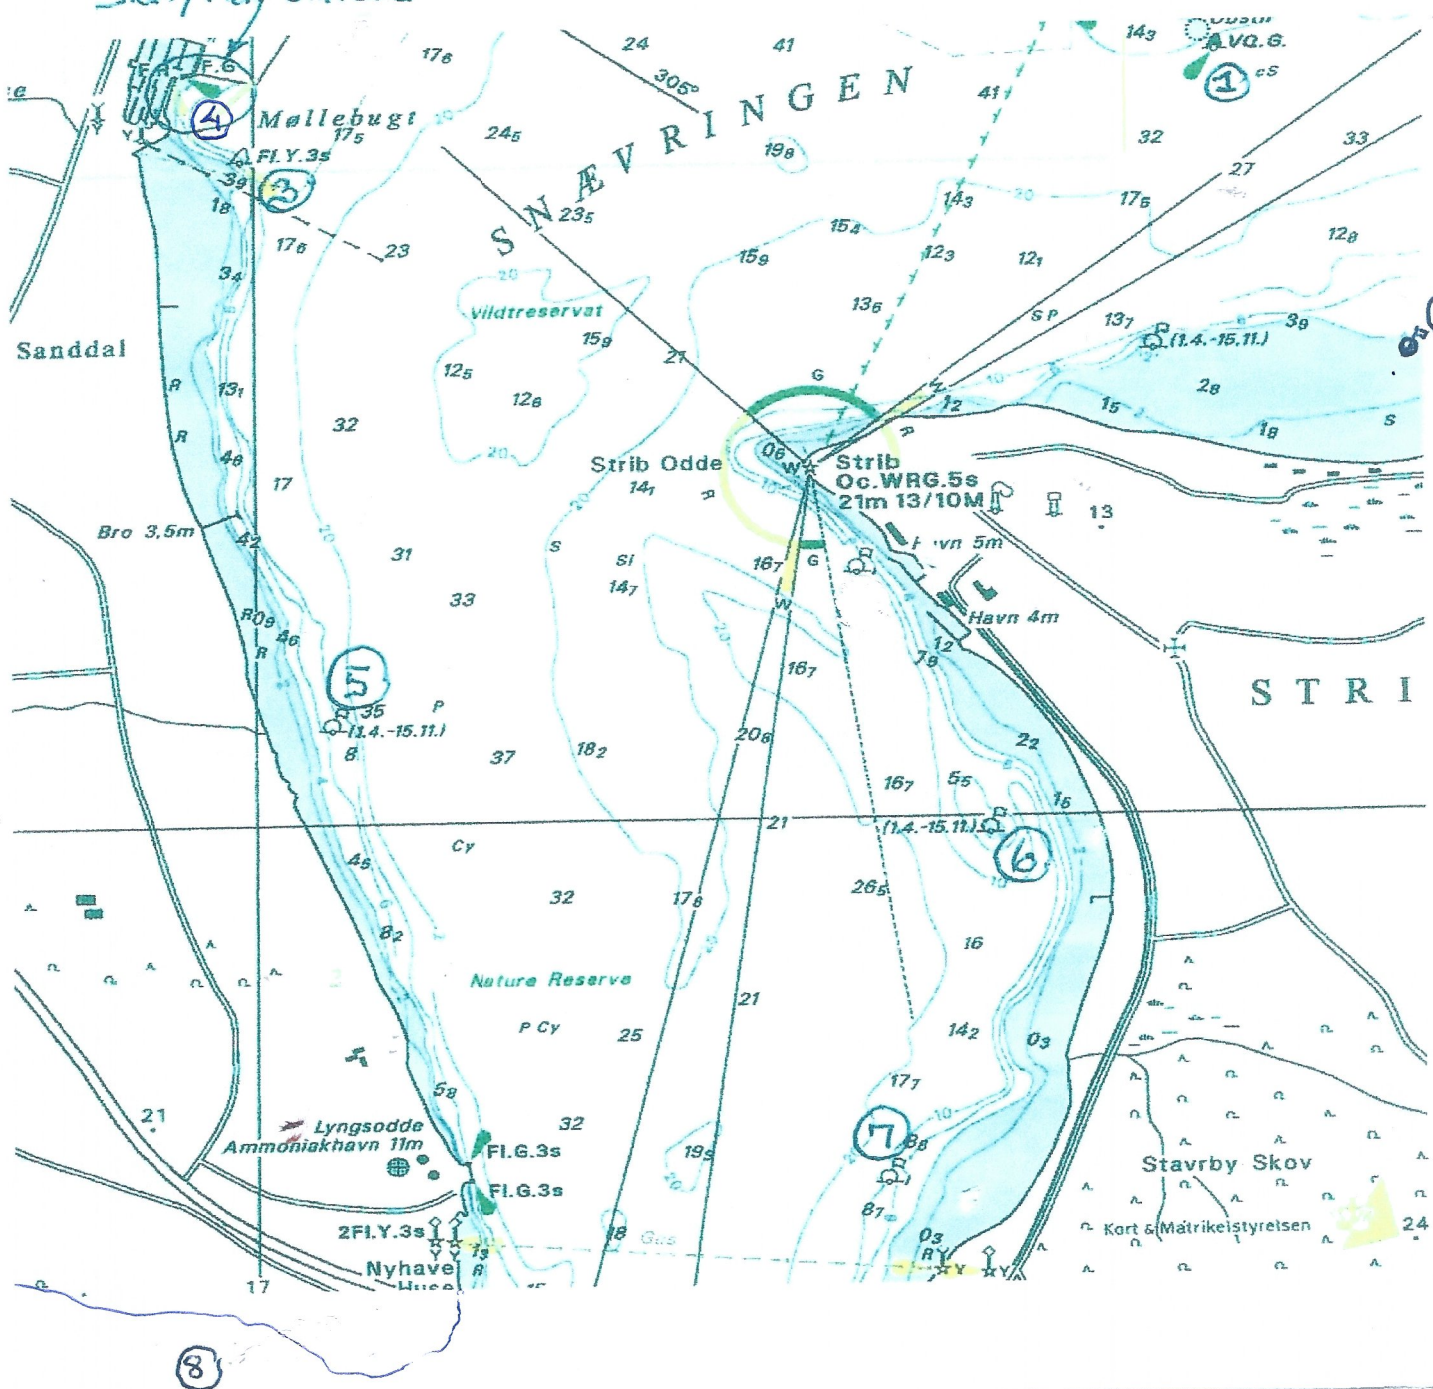

Banekort

Stat/Maj område

Bøje	1	55°33,270'	9°46,421'		
Bøje	2	55°32,823'	9°47,029'		
Bøje	3	55°33,081'	9°43,966'		
Bøje	4	55°32,445'	9°45,530'	55°33,157'	9°43,902
Bøje	5	55°32,152'	9°44,200'		
Bøje	6	55°32,400'	9°45,534'		
Bøje	7	55°31,396	9°45,656'		
Bøje	8	55°31,028	9°42,065'	Gul bøje ved Søspeglerne	55°31,059
Bøje	9	55°33,982'	9°48,445'	Gul midtfarvandsbøje i Tragten	9°44,298

Ny 21
Ny 21